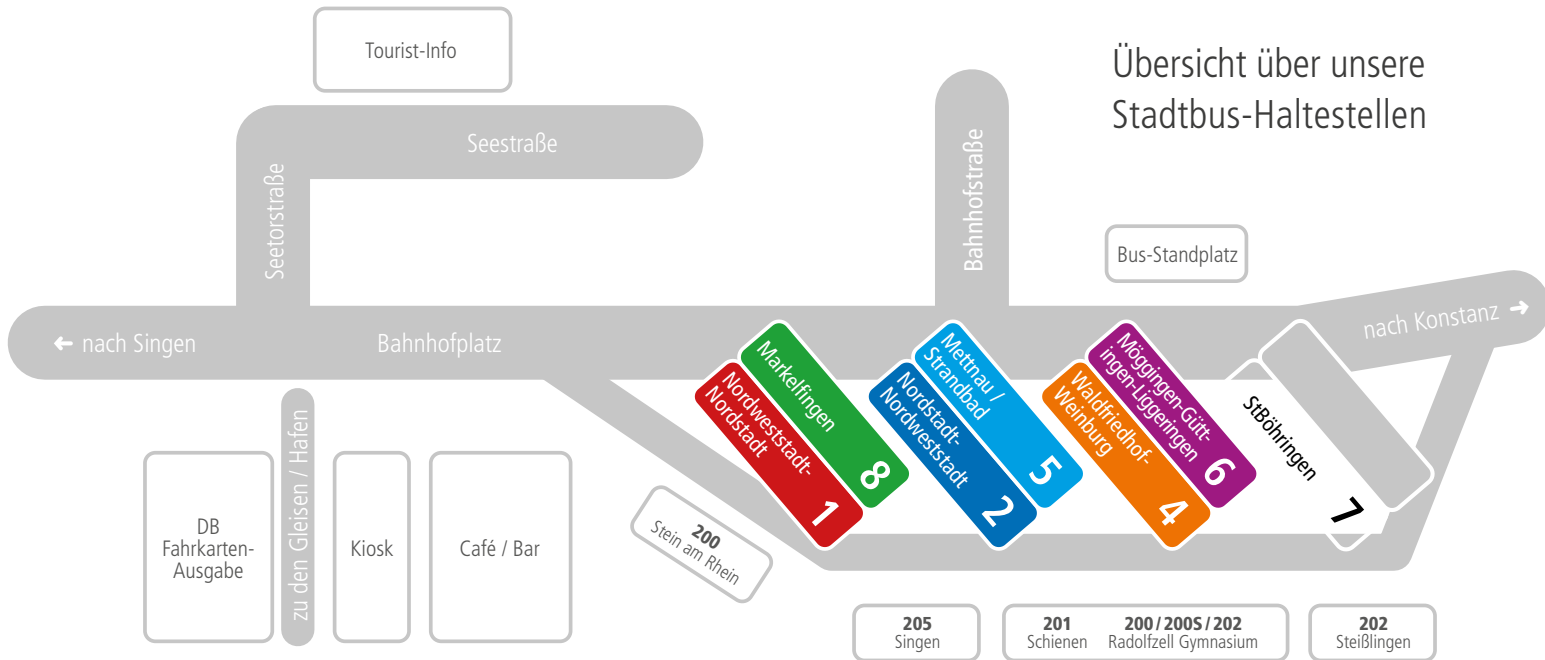

Übersicht über unsere Stadtbus-Haltestellen