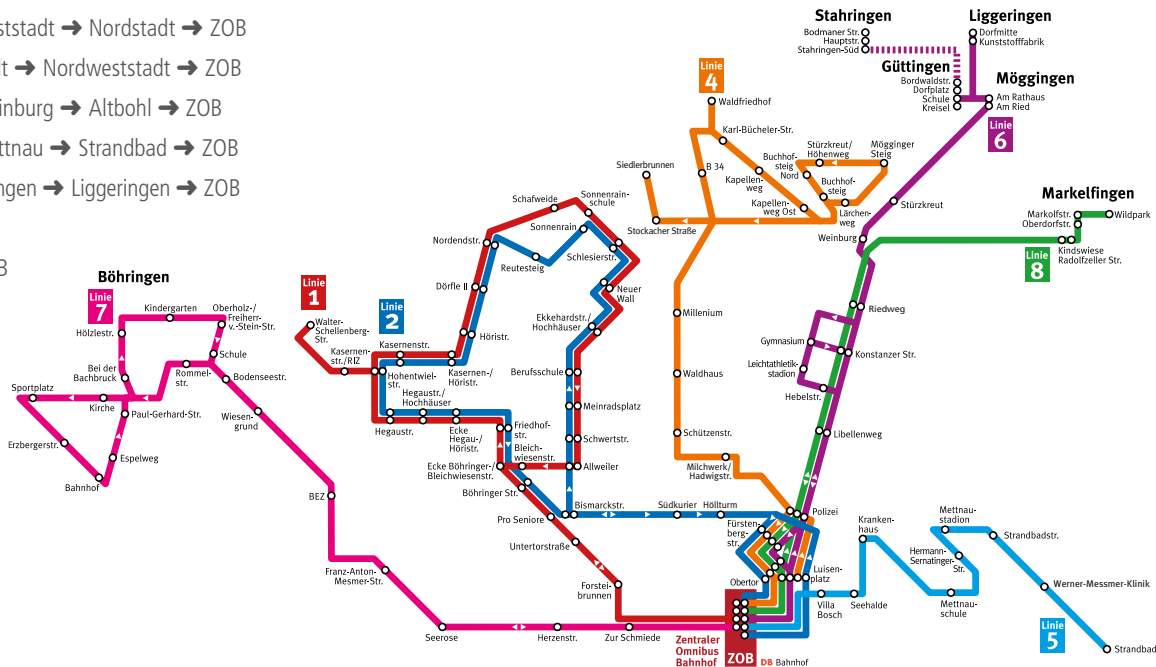

Unser Partner für den Fahrauftrag ist die Südbadenbus GmbH (SBG)

Stand: Oktober 2020

VHB-ZONENPLAN

- 308** Stadtbushlinie
 - 732** Bahnlinie
 - 306** Regionalbuslinie. Für einzelne Fahrten sind abweichende Linienverläufe möglich
 - Ort / Bahnstation mit Umstieg Bahn / Bus
 - Ort mit Anbindung Bus
 - Ort / Bahnstation mit Umstieg Bahn / Bus auf einzelnen Linien
 - Bahnstation
 - Ort auf Zonengrenze
 - 5 Tariffzone (die Cityzonen = hellere Flächen innerhalb der Zonen)
- Für Fahrten innerhalb der bodo-Zonen 24 - 26 und 123 gilt der Tarif des bodo

Fahrkarten und Informationen erhalten Sie bei den Verkaufsstellen des Verkehrsverbundes Hegau-Bodensee.

vhb-info.de

Die VHB-Geschäftsstelle steht Ihnen insbesondere bei Fragen zum VHB-Tarif und zum VHB-Abo-Ticket zur Verfügung:
Eisenbahnstr. 3, 78315 Radolfzell, Tel 07732 82399 - 0

Stand: August 2021. Änderungen vorbehalten.

STADTBUS Linienplan

- **Linie 1** – Ringlinie – ZOB → Nordweststadt → Nordstadt → ZOB
- **Linie 2** – Ringlinie – ZOB → Nordstadt → Nordweststadt → ZOB
- **Linie 4** – ZOB → Waldfriedhof → Weinburg → Altbohl → ZOB
- **Linie 5** – ZOB → Krankenhaus → Mettnau → Strandbad → ZOB
- **Linie 6** – ZOB → Möggingen → Güttingen → Liggeringen → ZOB
- **Linie 7** – ZOB → Böhringen → ZOB
- **Linie 8** – ZOB → Markelfingen → ZOB